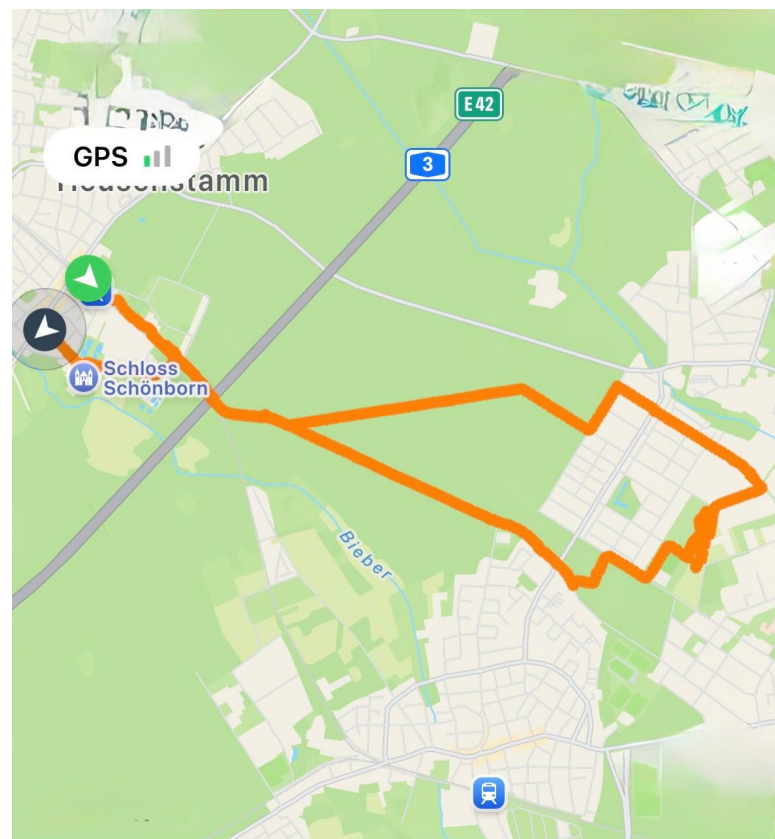

12. Februar 2026

**Regionalparkwanderung von
Dreieich-Weibelfeld zur
Stangenpyramide und nach
Dreieich-Götzenhain**

22. Februar 2026

Wetterpark Offenbach

10.70 km